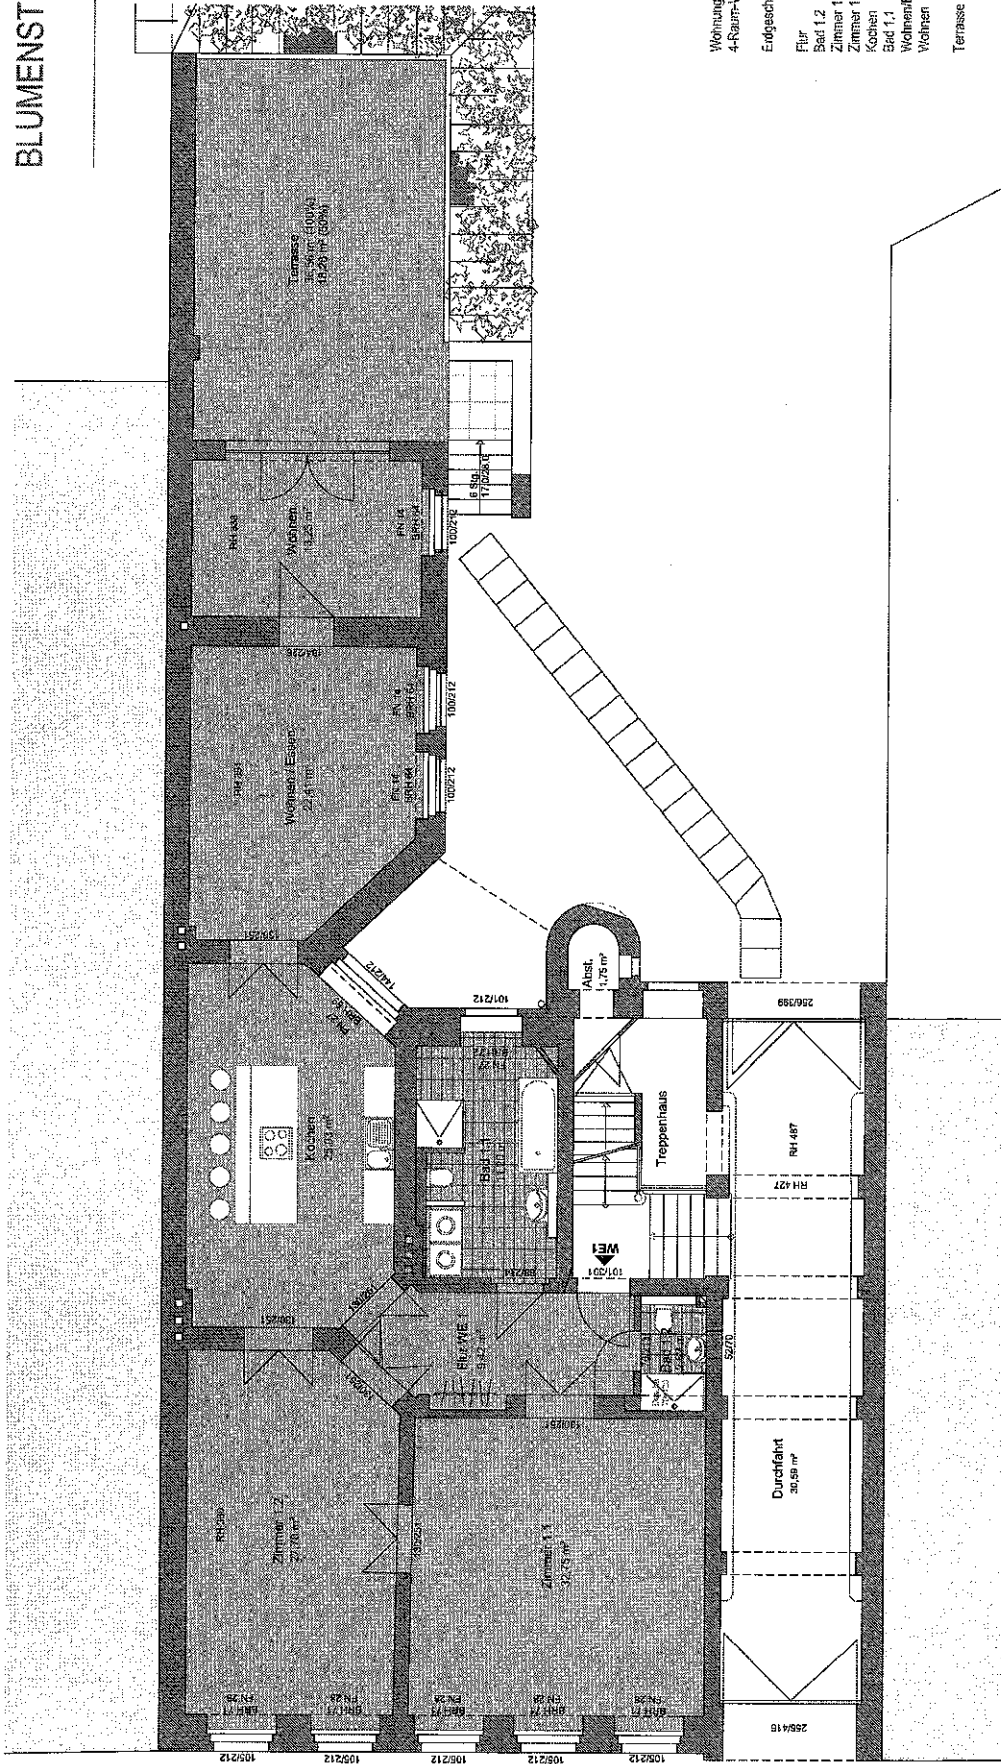

BLUMENSTRASSE 13
GÖRLITZ

Wohnung W 1
4-Raum-Wng. mit Terrasse

Erdgeschoss

Flur	9,42 m²
Bad 1.2	2,69 m²
Zimmer 1.1	32,75 m²
Zimmer 1.2	27,70 m²
Küchen	25,93 m²
Bad 1.1	11,20 m²
Wohnab./Essen	22,41 m²
Wohnen	13,23 m²
Terrasse (50%)	18,26 m²
Wohnfläche	163,59 m²

20.11.2015

WOHNUNG 1
ERDGESCHOSS