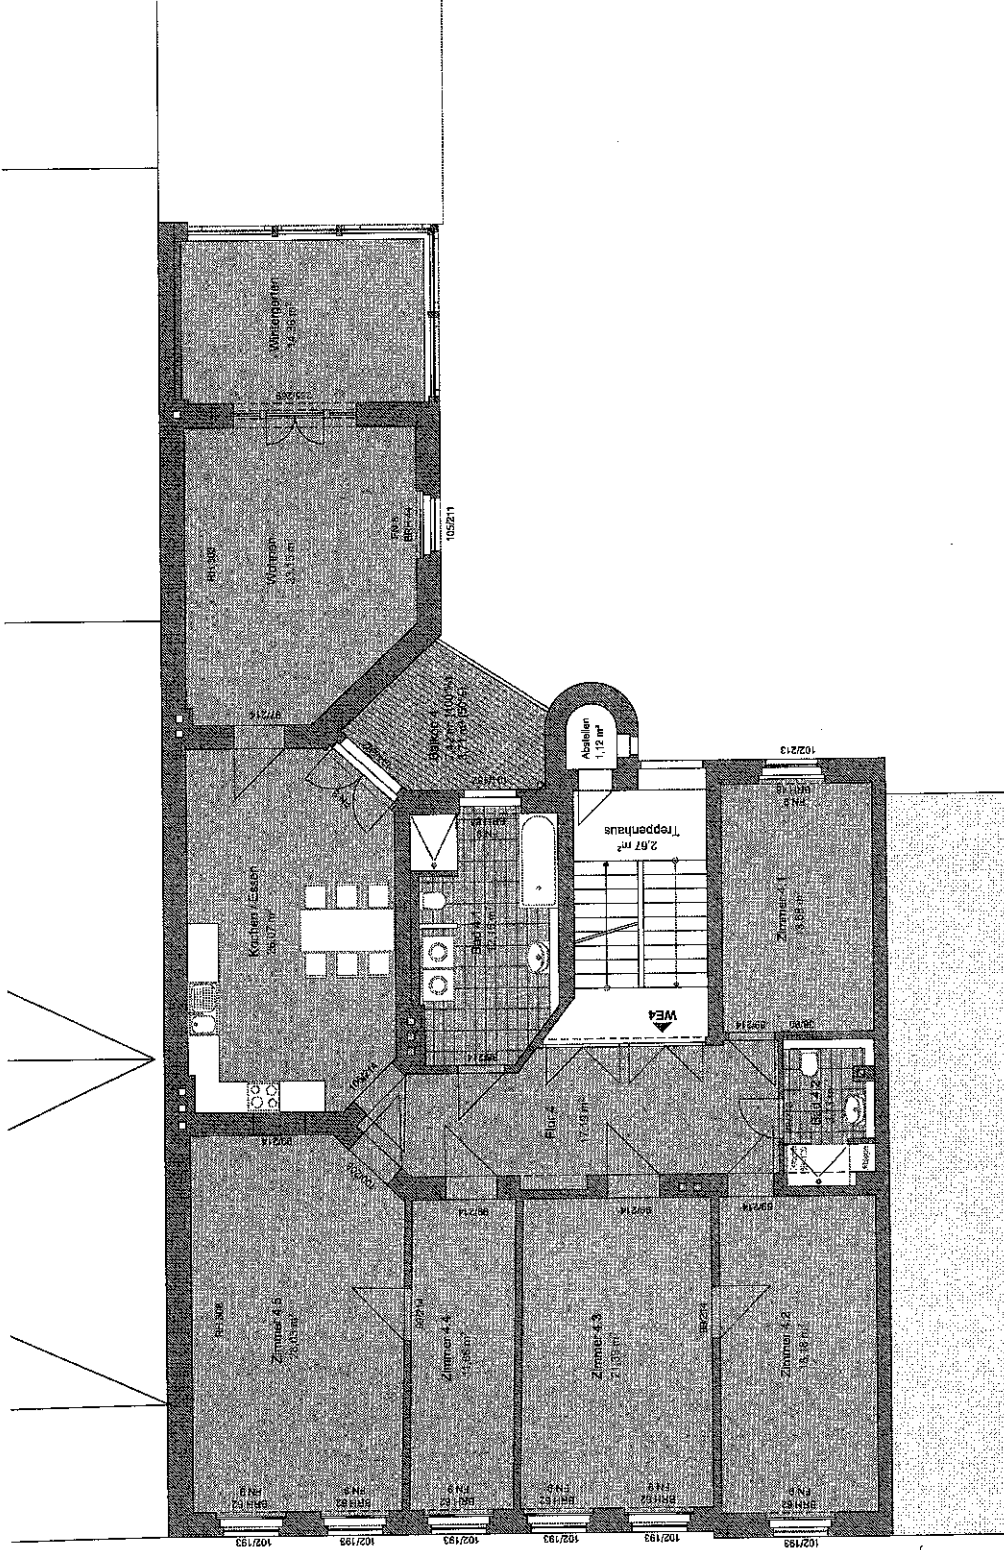

BLUMENSTRASSE 13
GÖRLITZ

Wohnung IV/4
7-Raum-Wing, mit Balkon

3. Obergeschoss

Für 4	17,19 m²
Zimmer 4.1	13,66 m²
Bad 4.2	3,73 m²
Zimmer 4.2	18,19 m²
Zimmer 4.3	21,39 m²
Zimmer 4.4	11,66 m²
Zimmer 4.5	28,03 m²
Küchen/Essen	26,07 m²
Wohnen	23,15 m²
Wintergarten	14,38 m²
Ber 4.1	12,16 m²
Balkon 4 (50%)	3,71 m²
Wohnfläche	183,31 m²

20.11.2015

WOHNUNG 4
3. OBERGESCHOSS