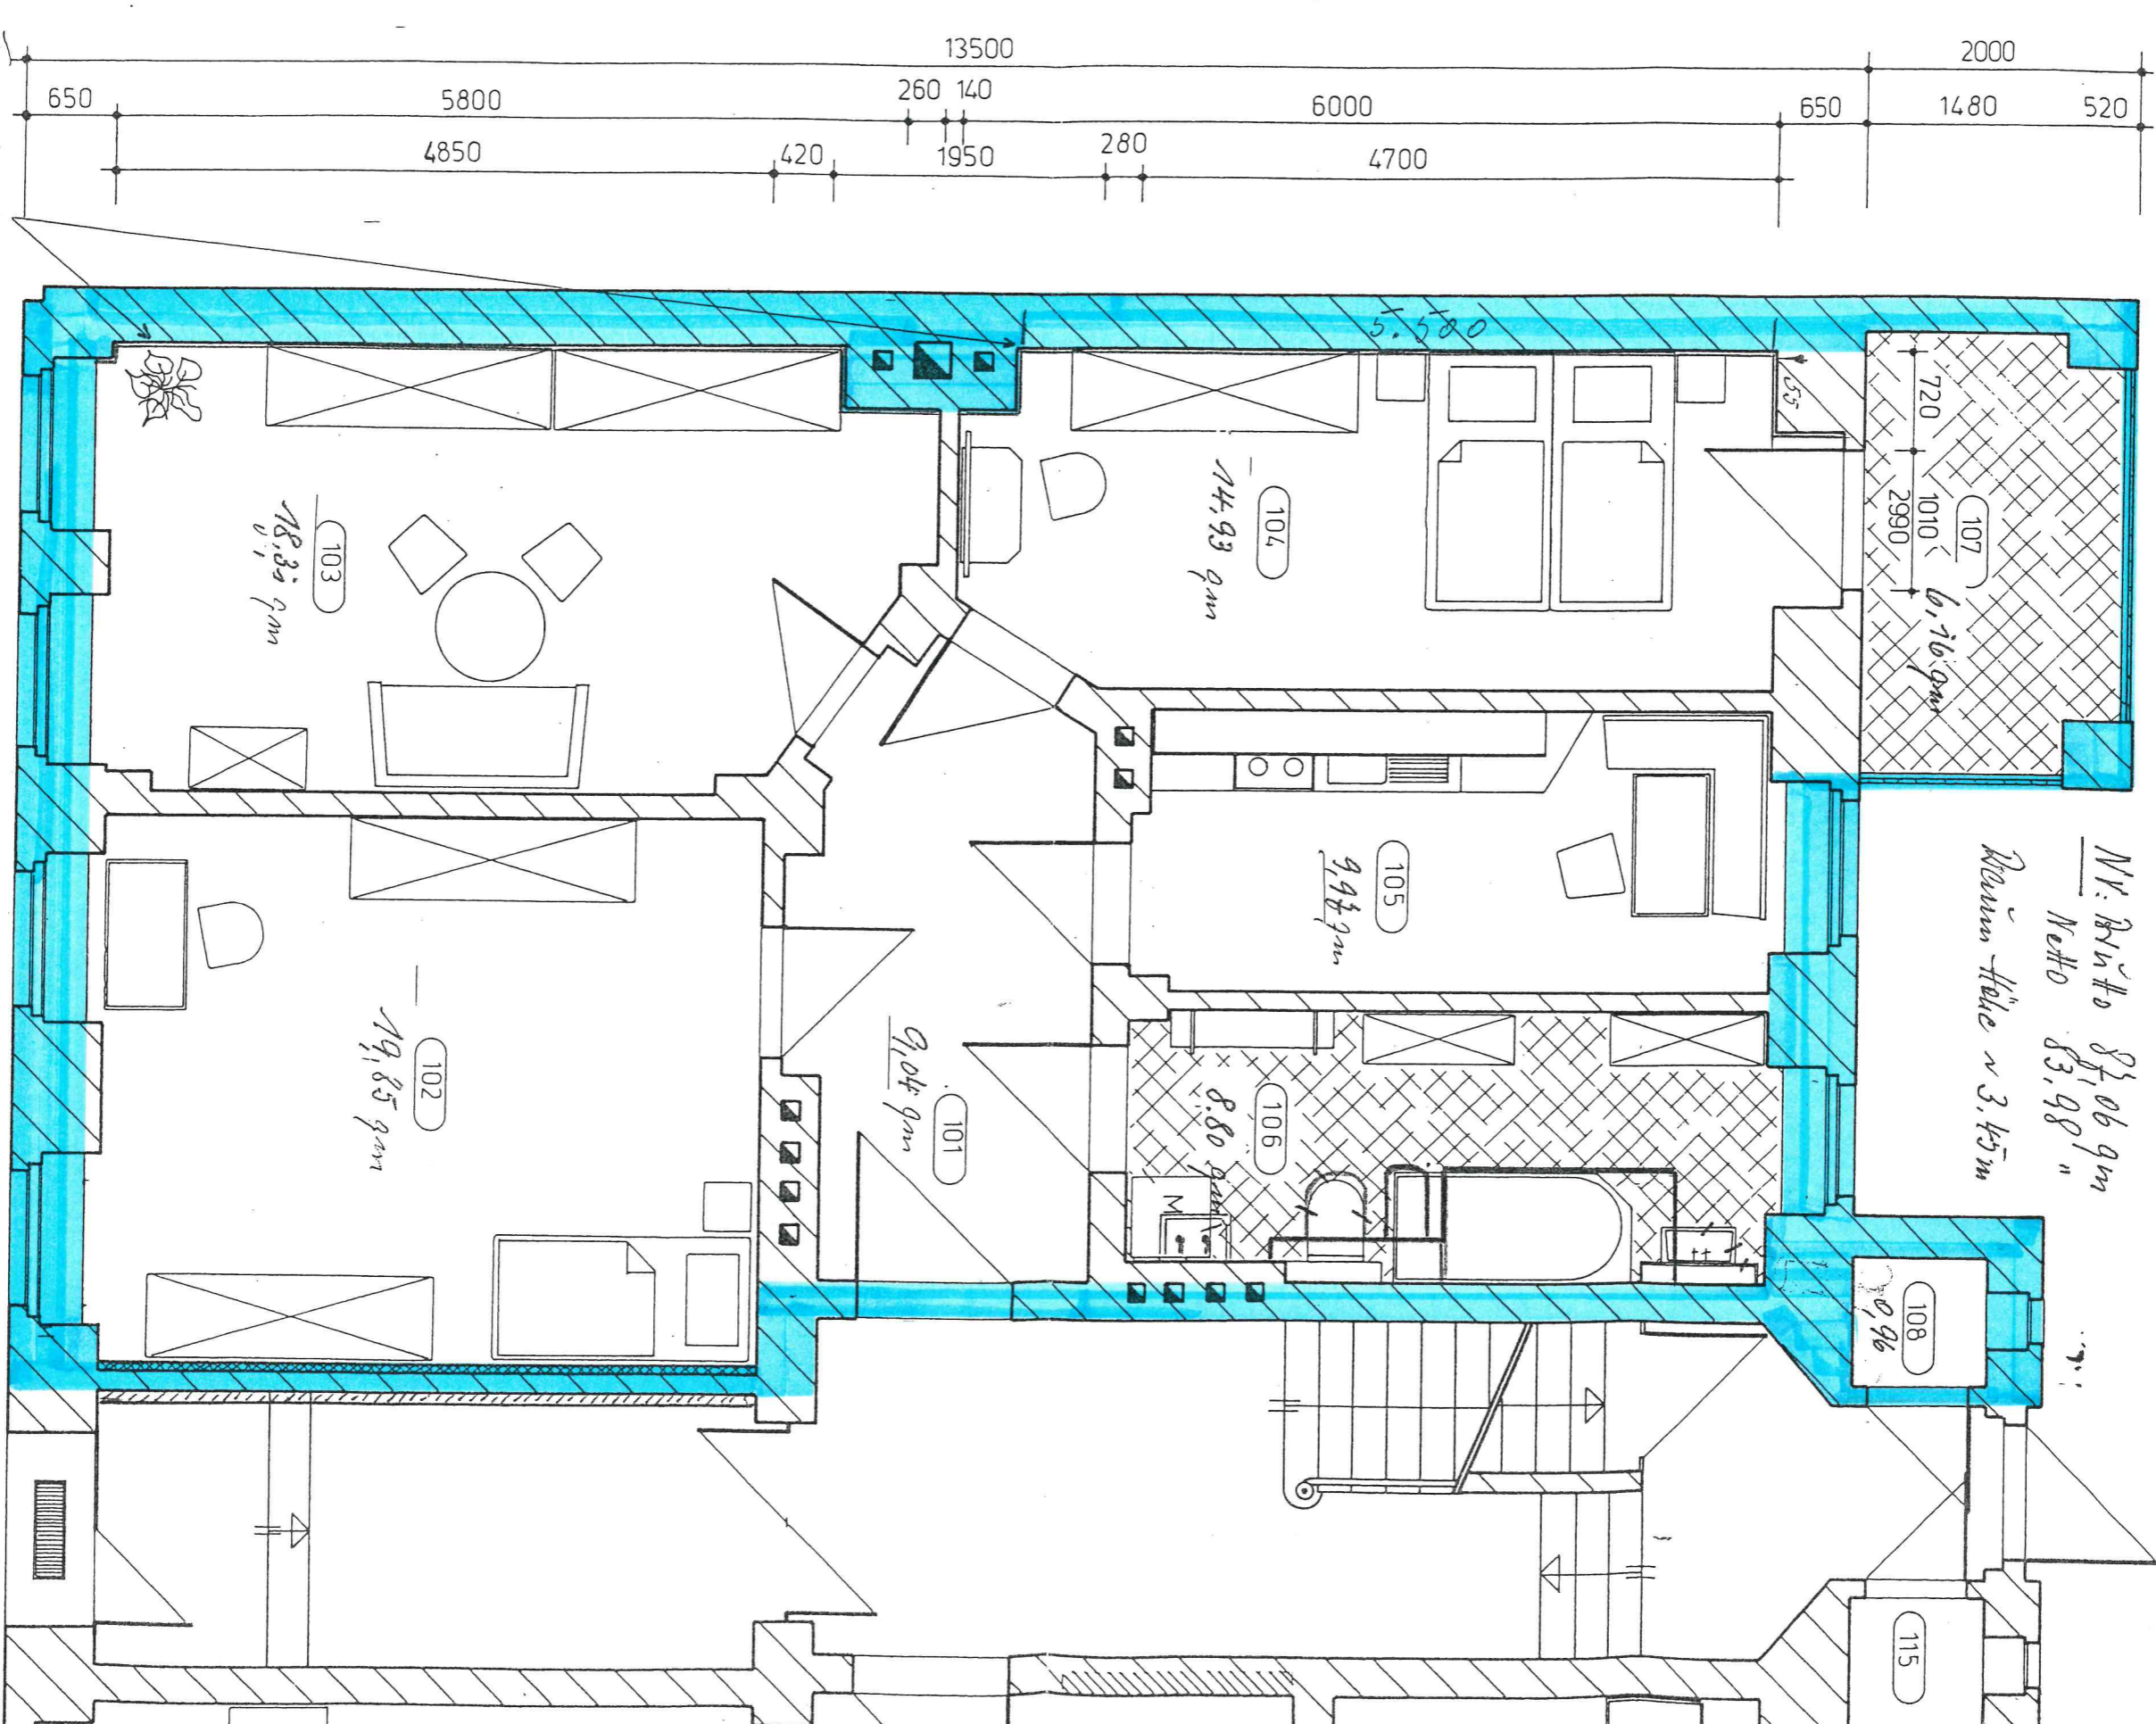

BRUNNEN / Kommunikations / NR / Part. nr.

M 1:50

Ramm-Höhe 3.40

Ramm-Höhe (bis zum 1. Stm)

Nr. Brutto 87,06 qm  
Netto 83,98 qm  
Ramm-Höhe ~ 3,45m

0,96

8,80 qm

9,04 qm

9,97 qm

14,93 qm

18,33 qm

19,85 qm

115

5,580

720  
1010  
2990