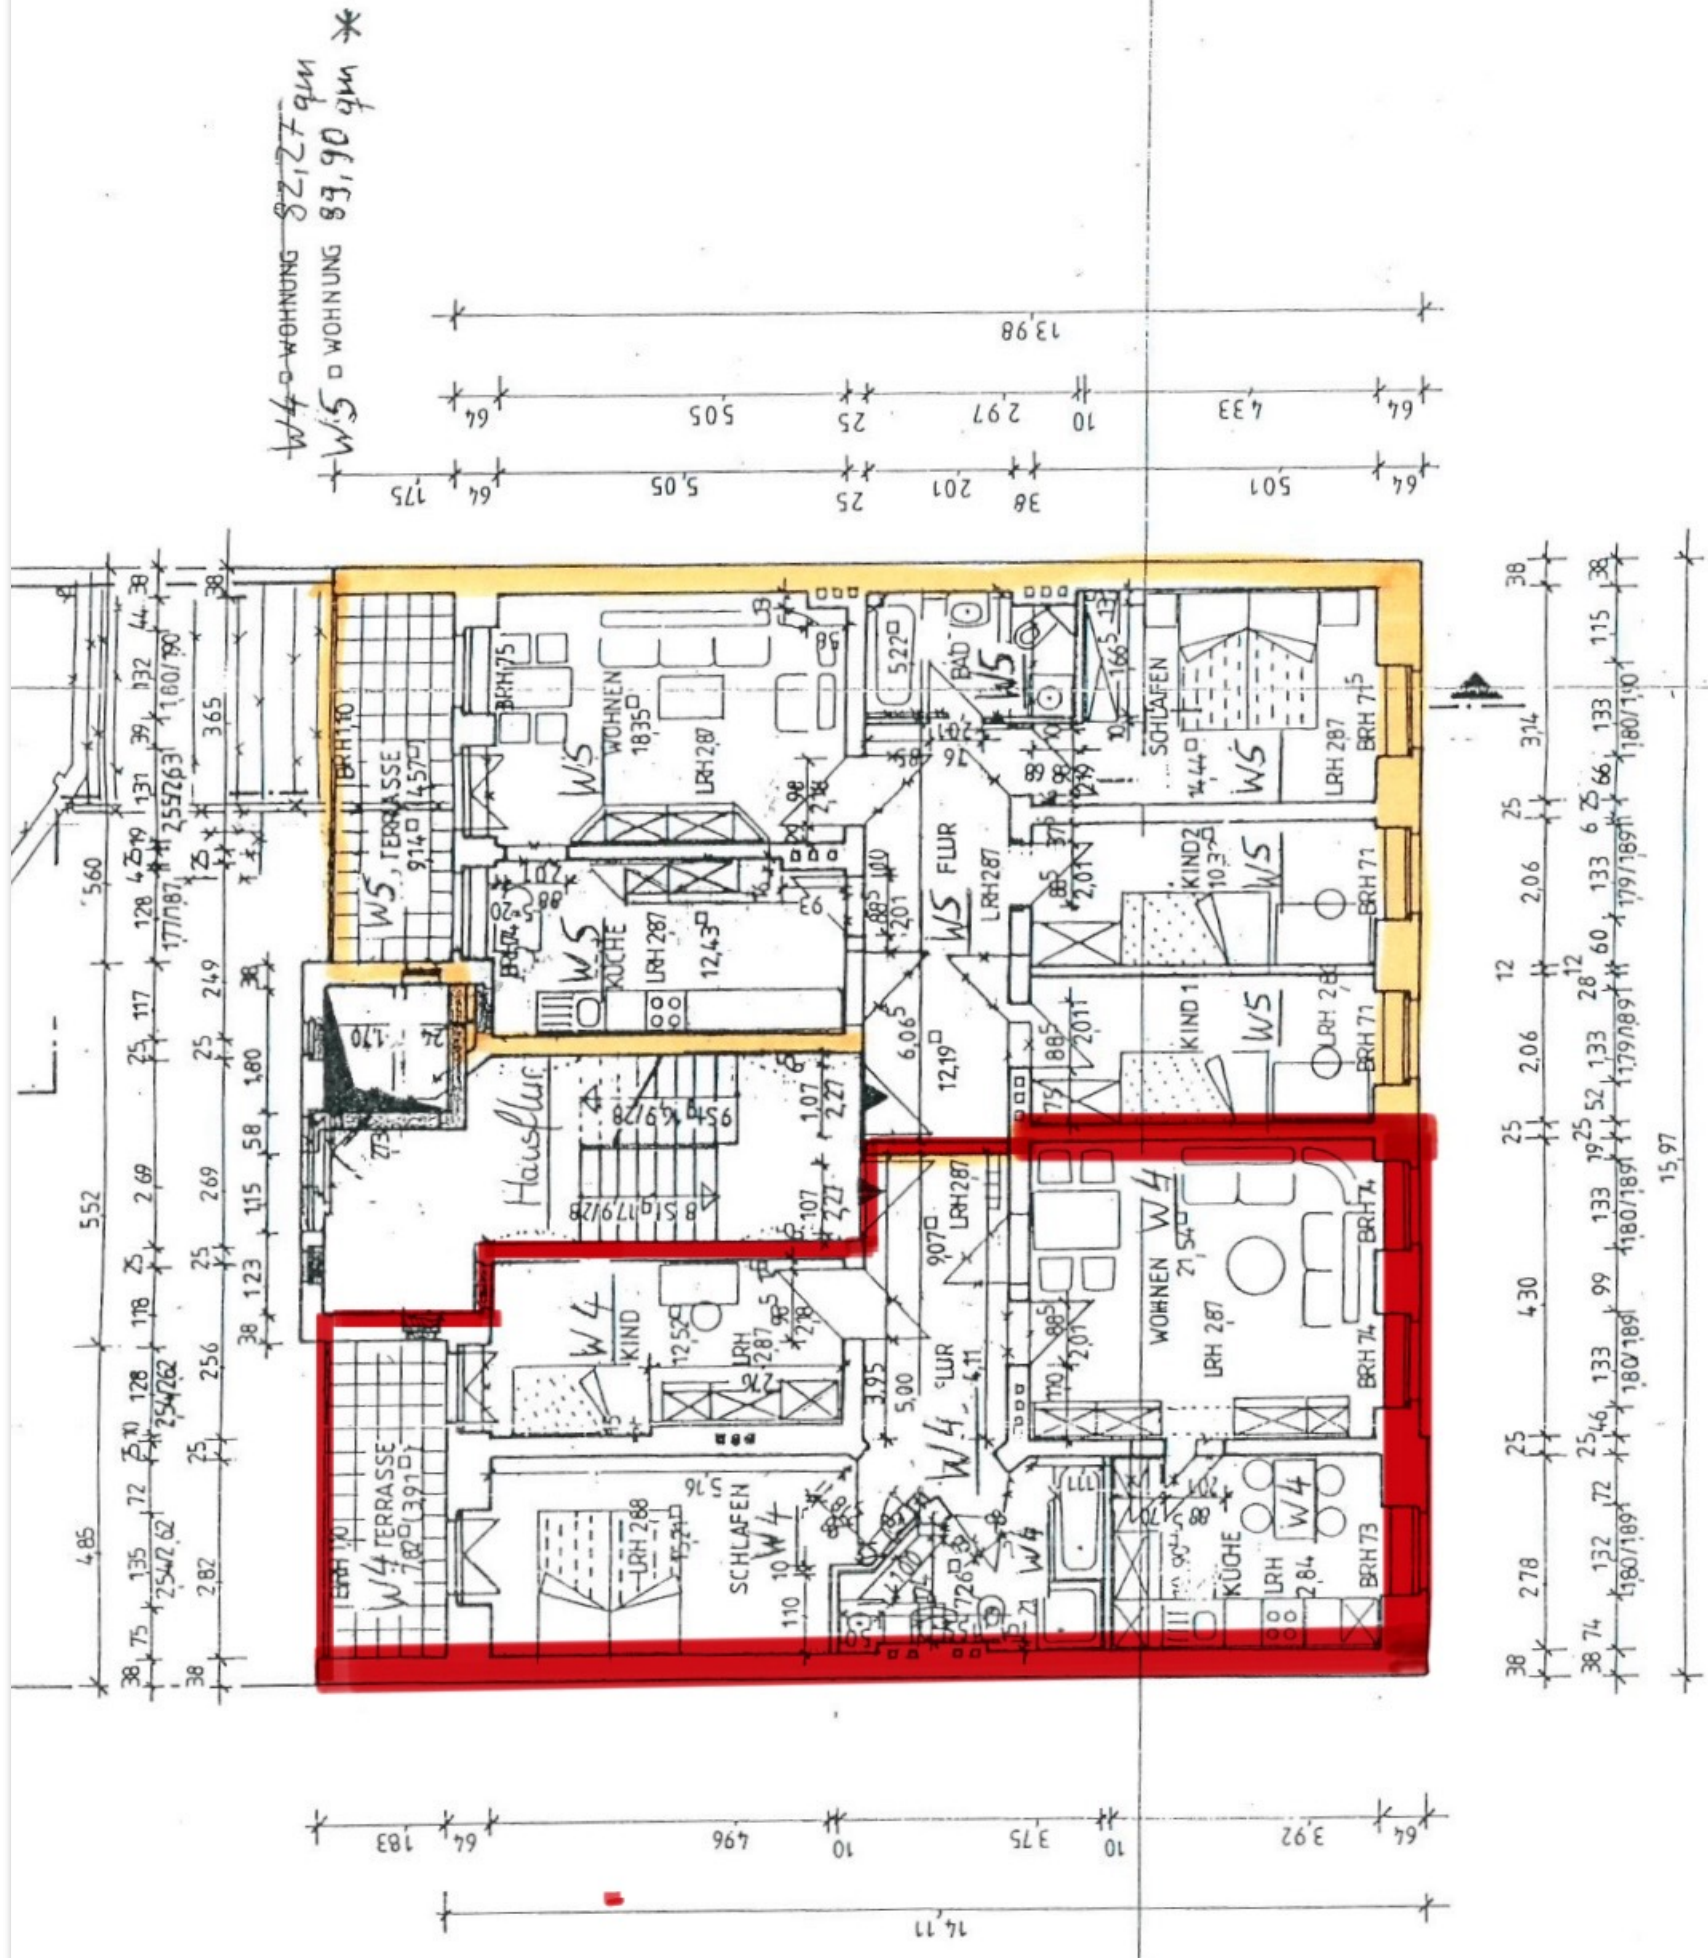

PROJEKT:
EMMERICHSTR. 77
02826 GOERLITZ

PLAN:
GRUNDRISS
1.OBERGESCHOSS

Aufteilungsplan 3

MASSSTAB:
1:100
PLAN-NR.:

AUFTEILUNGSPLAN

Wohnung 82,27 qm
Wohnung 83,90 qm